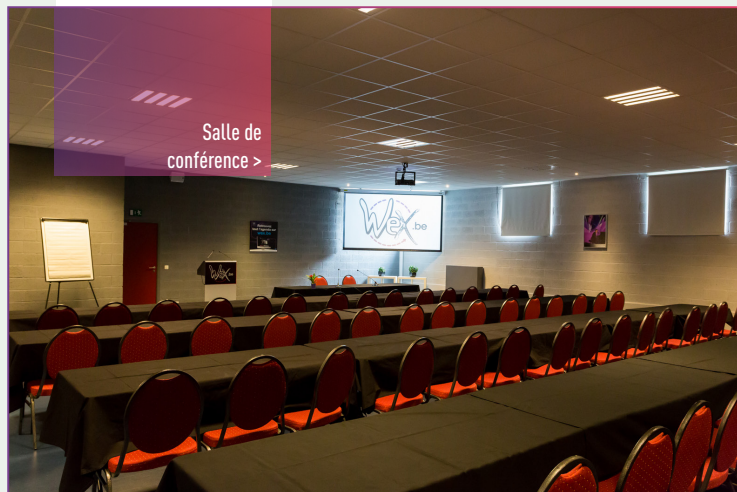

Salle de conférence Palais 6

Salle de
conférence >

Salle de
conférence >

SUPERFICIE

210 m².

CAPACITÉ

180 places assises.

250 places debout.

REVÊTEMENT DE SOL

Vinyl.

ELECTRICITÉ

Monophasé uniquement.

ACCÈS PUBLIC

Par l'entrée principale Palais 6.

Pas d'accès PMR.

ÉQUIPEMENTS